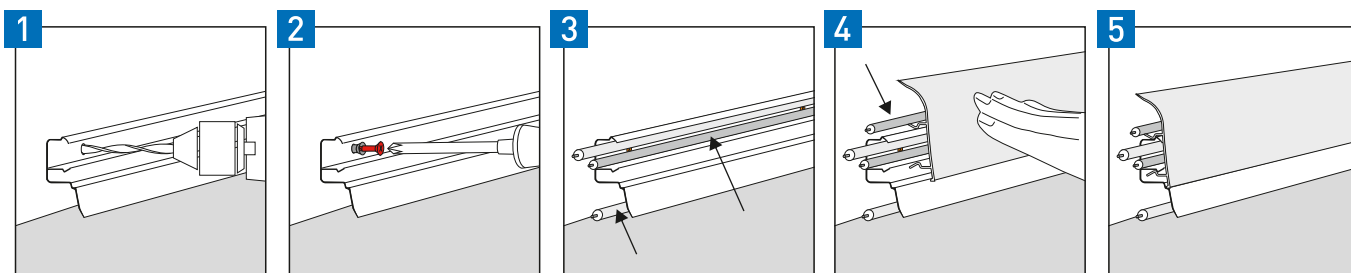

# MONTÁŽ SOKLOVÉ LIŠTY BLM60

POMOCÍ HMOŽDINEK

BLM60

Příslušenství

Prodejce:  
BRASED EUROTETIL CZ, s r.o.  
Škrobářenská 497/10, 617 00 Brno  
obchod@brased.cz