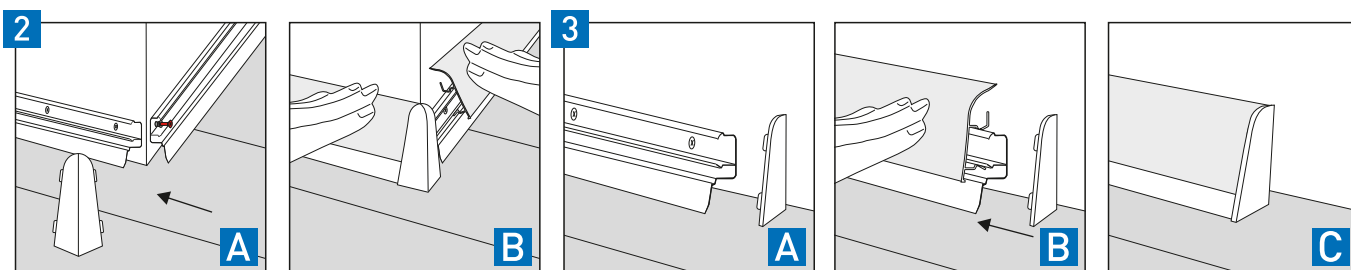

# MONTÁŽ SOKLOVÉ LIŠTY BLM60

POMOCÍ HMOŽDINEK

BLM60

Příslušenství

Prodejce:  
BRASED EUROTETIL CZ, s r.o.  
Škrobářenská 497/10, 617 00 Brno  
obchod@brased.cz