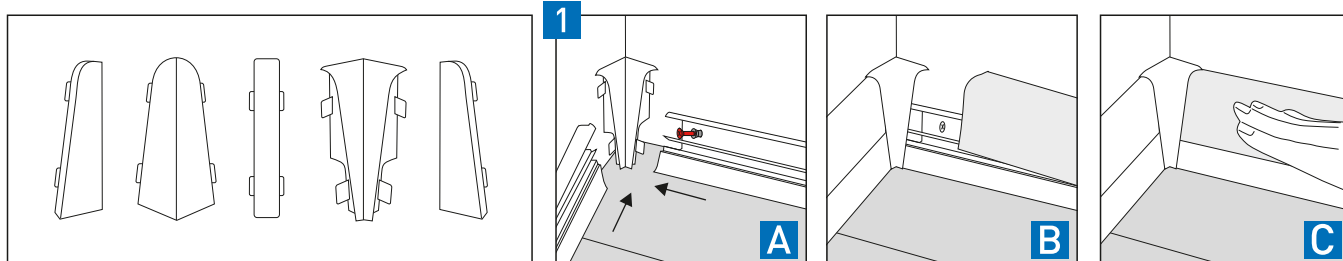

# MONTÁŽ SOKLOVÉ LIŠTY BLM60

POMOCÍ HMOŽDINEK

BLM60

Příslušenství

Prodejce:  
BRASED EUROTETIL CZ, s r.o.  
Škrobářenská 497/10, 617 00 Brno  
obchod@brased.cz