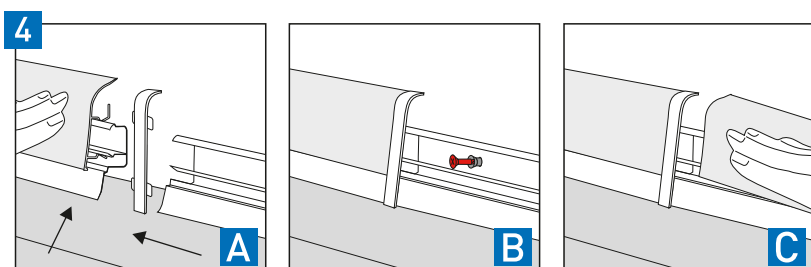

# MONTÁŽ SOKLOVÉ LIŠTY BLM60

POMOCÍ HMOŽDINEK

BLM60

Příslušenství

Prodejce:  
BRASED EUROTETIL CZ, s r.o.  
Škrobářenská 497/10, 617 00 Brno  
obchod@brased.cz